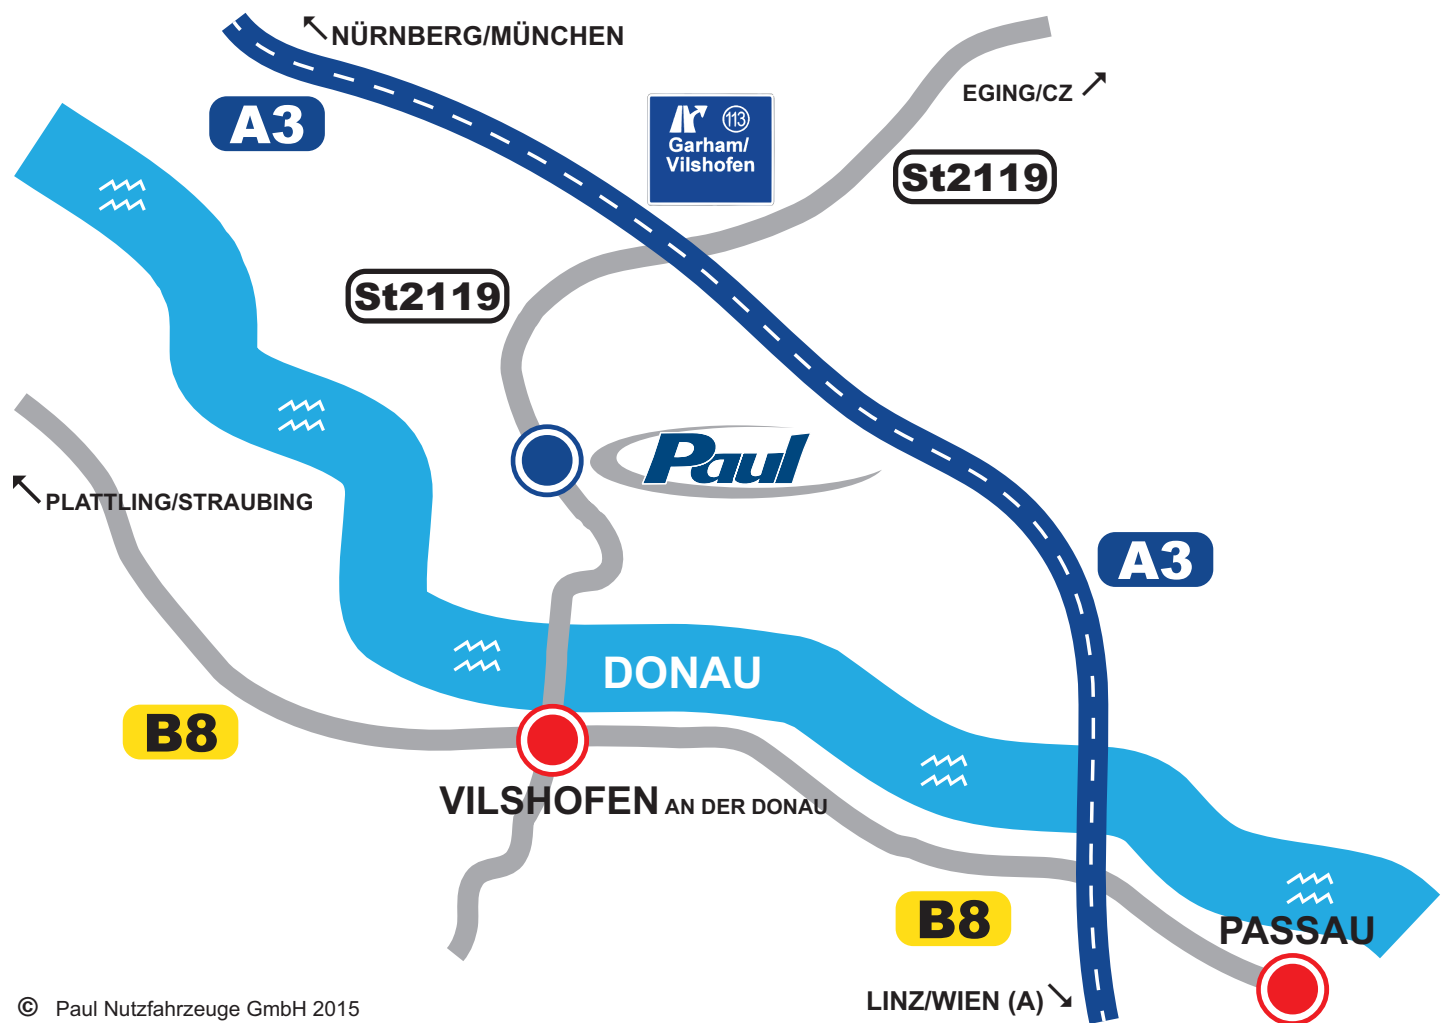

## Paul Nutzfahrzeuge GmbH

Josef-Paul-Straße 1  
94474 Vilshofen an der Donau  
GPS: 48.658547, 13.180306

Phone: +49 (0)8541 9030 0  
Fax: +49 (0)8541 9030 270  
eMail: [info@paul-nutzfahrzeuge.de](mailto:info@paul-nutzfahrzeuge.de)

# STANDORT / LOCATION